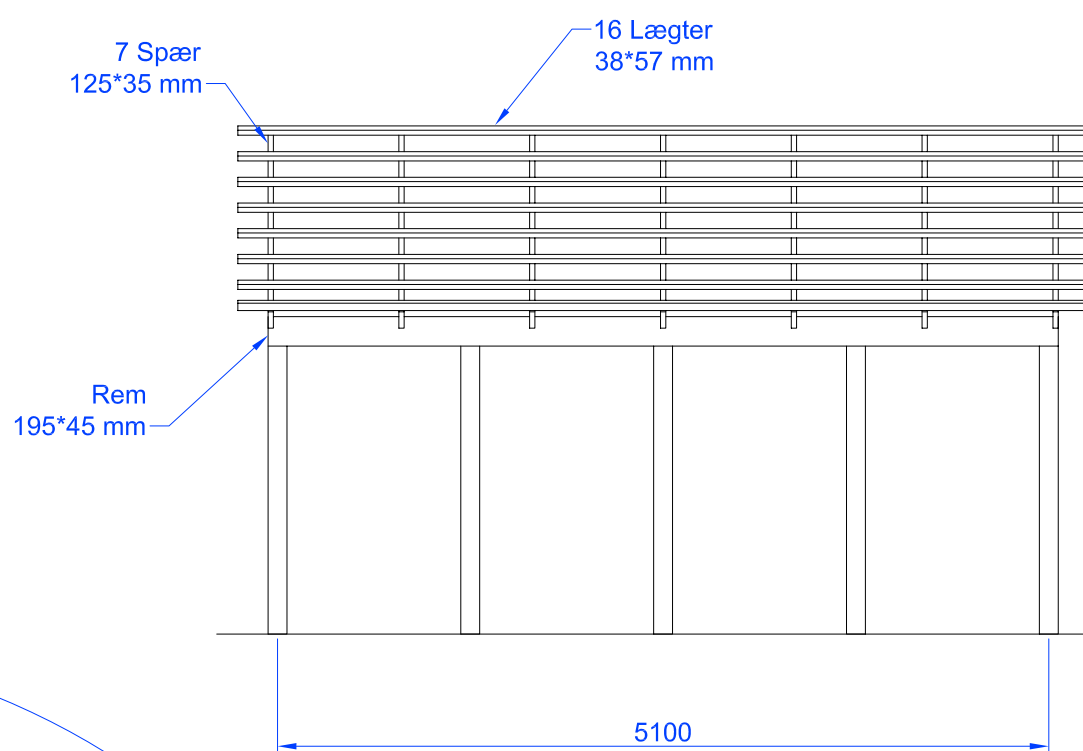

[klik på de forskellige tekster for flere oplysninger] [Ctr+Scroll for zoome ind og ud]

Snit gennem konstruktion

Snit gennem konstruktion

Gavl Portåbning

Montage Portåbner

<http://iox.dk/garage>
Kontaktperson HED

Garageprojekt 3D-værkstedet
Visualisering af garage
Animation af portåbning
Målestok: 1:50