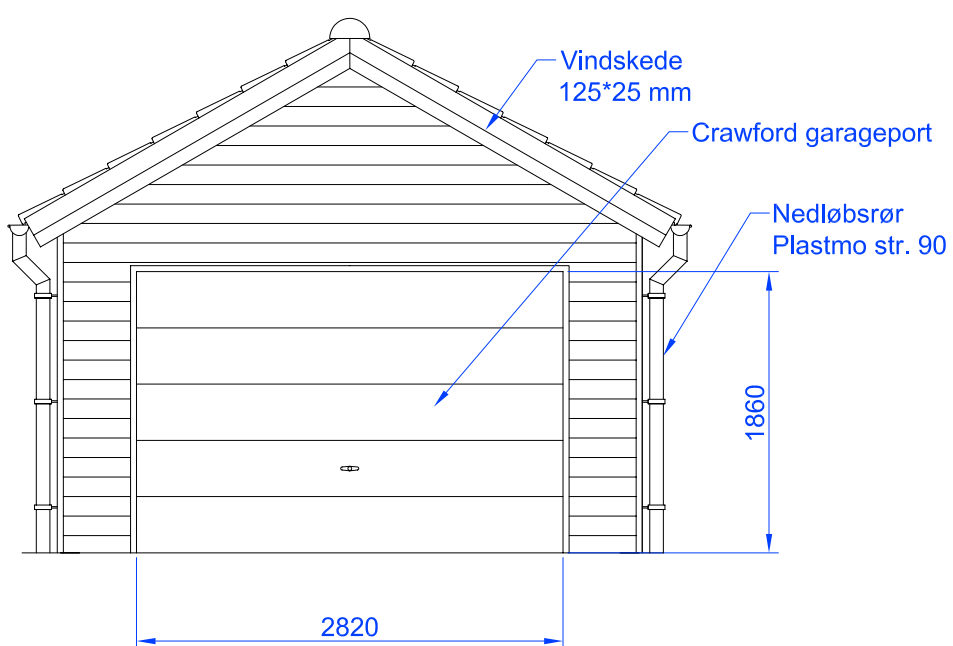

[klik på de forskellige tekster for flere oplysninger] [Ctr+Scroll for zoome ind og ud]

Snit gennem konstruktion

Snit gennem konstruktion

Gavl Portåbning

Montage Portåbner

<http://iox.dk/garage>
Kontaktperson HED

Garageprojekt 3D-værkstedet
Visualisering af garage
Animation af portåbning
Målestok: 1:50