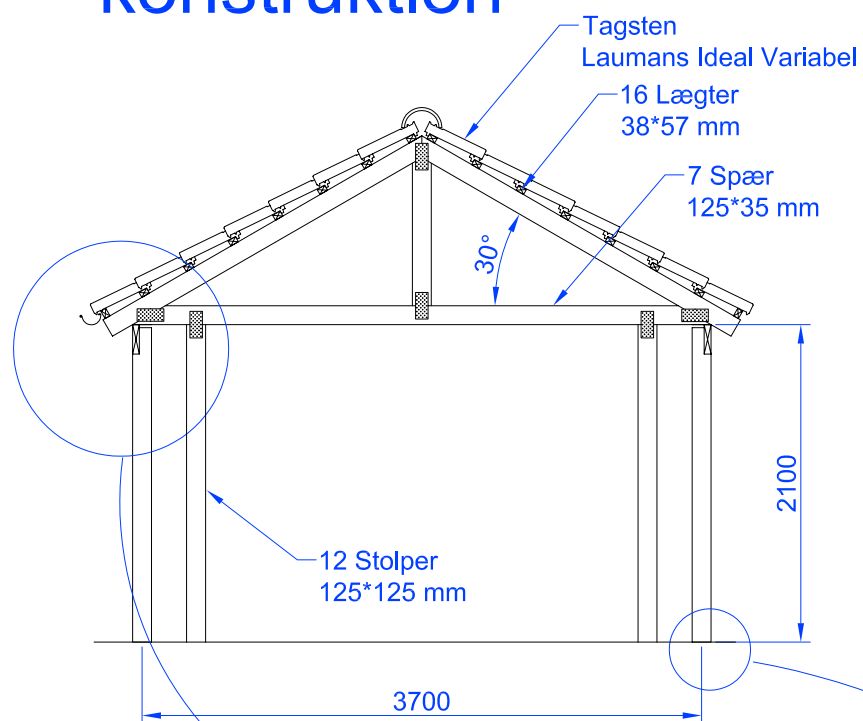

[klik på de forskellige tekster for flere oplysninger] [Ctr+Scroll for zoome ind og ud]

Snit gennem konstruktion

Snit gennem konstruktion

Gavl Portåbning

Montage Portåbner

<http://iox.dk/garage>
Kontaktperson HED

Garageprojekt 3D-værkstedet
Visualisering af garage
Animation af portåbning
Målestok: 1:50