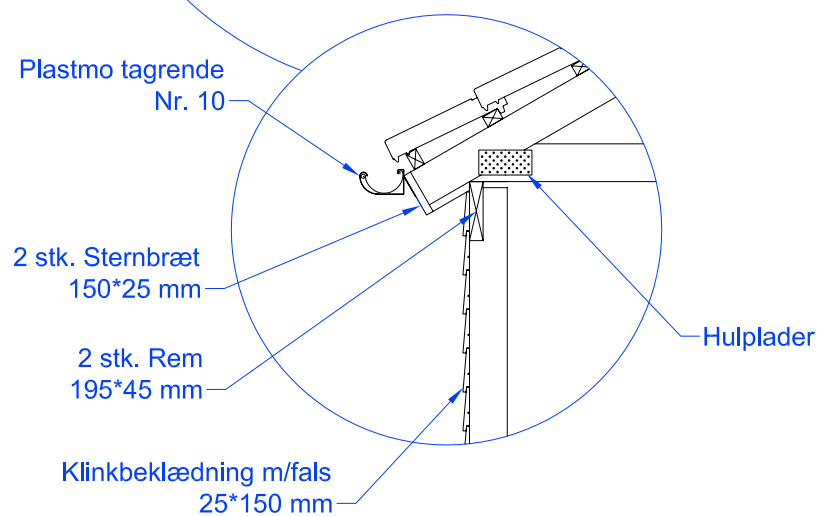

[klik på de forskellige tekster for flere oplysninger] [Ctr+Scroll for zoome ind og ud]

Snit gennem konstruktion

Snit gennem konstruktion

Gavl Portåbning

Montage Portåbner

<http://iox.dk/garage>
Kontaktperson HED

Garageprojekt 3D-værkstedet
Visualisering af garage
Animation af portåbning
Målestok: 1:50