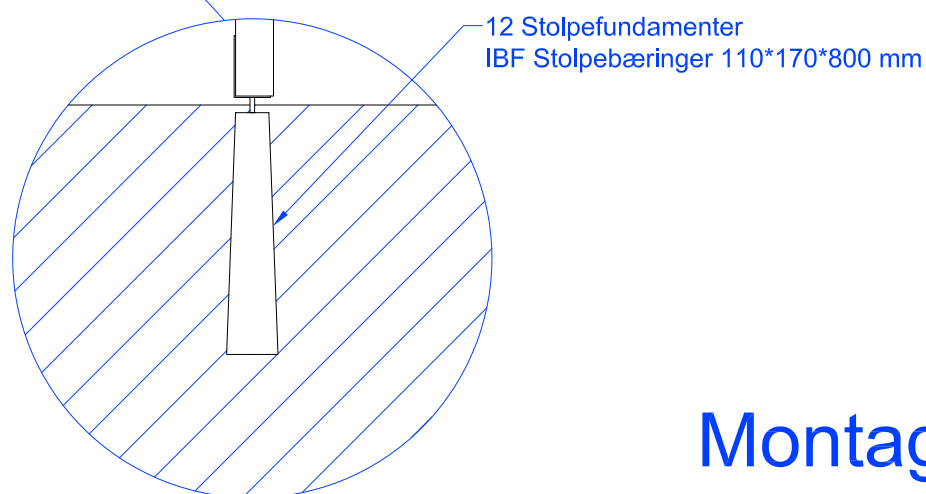

[klik på de forskellige tekster for flere oplysninger] [Ctr+Scroll for zoome ind og ud]

Snit gennem konstruktion

Snit gennem konstruktion

Gavl Portåbning

Montage Portåbner

<http://iox.dk/garage>
Kontaktperson HED

Garageprojekt 3D-værkstedet
Visualisering af garage
Animation af portåbning
Målestok: 1:50