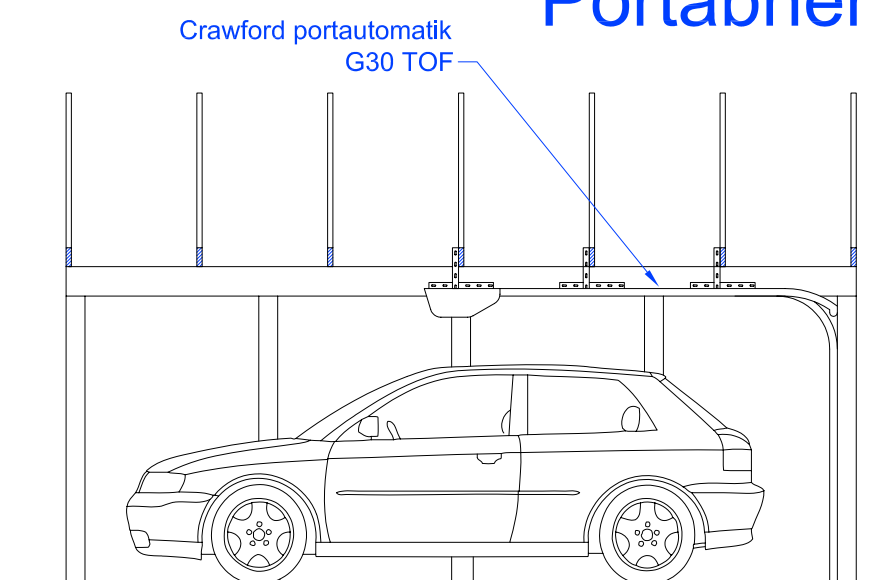

[klik på de forskellige tekster for flere oplysninger] [Ctr+Scroll for zoome ind og ud]

Snit gennem konstruktion

Snit gennem konstruktion

Gavl Portåbning

Montage Portåbner

<http://iox.dk/garage>
Kontaktperson HED

Garageprojekt 3D-værkstedet
Visualisering af garage
Animation af portåbning
Målestok: 1:50